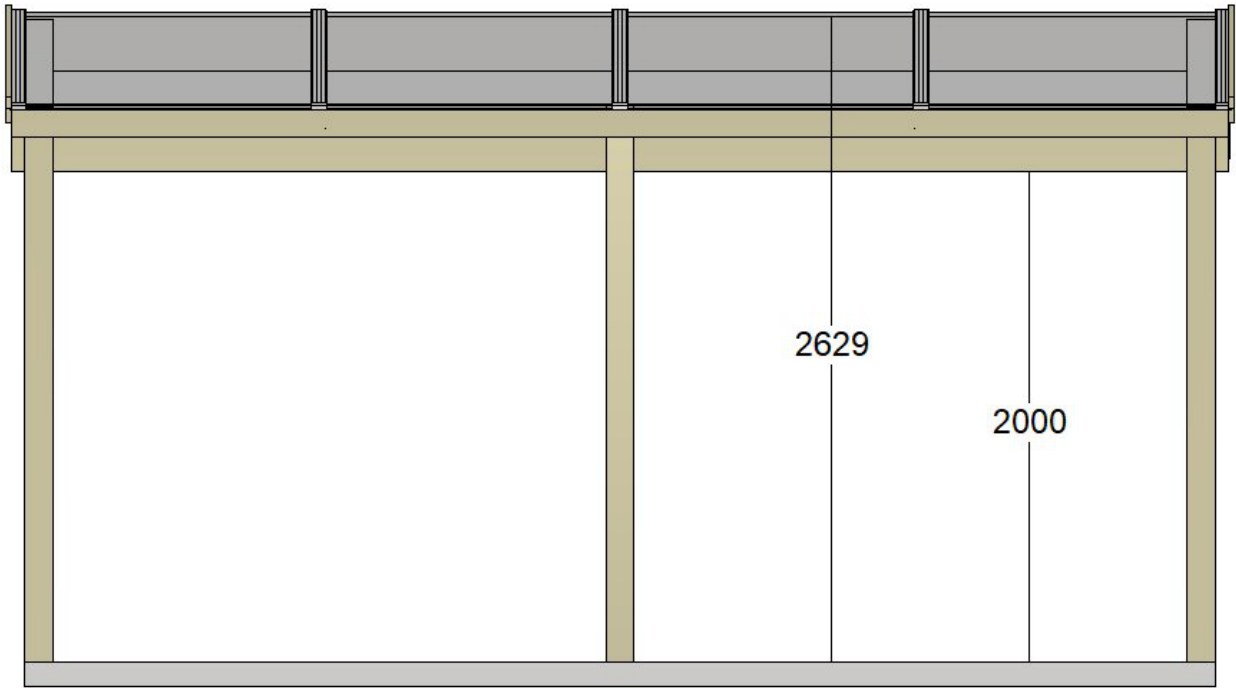

941962 Pulpet - 4845x4130

3900 4130

2250 2250 4845

2250 2250

4845