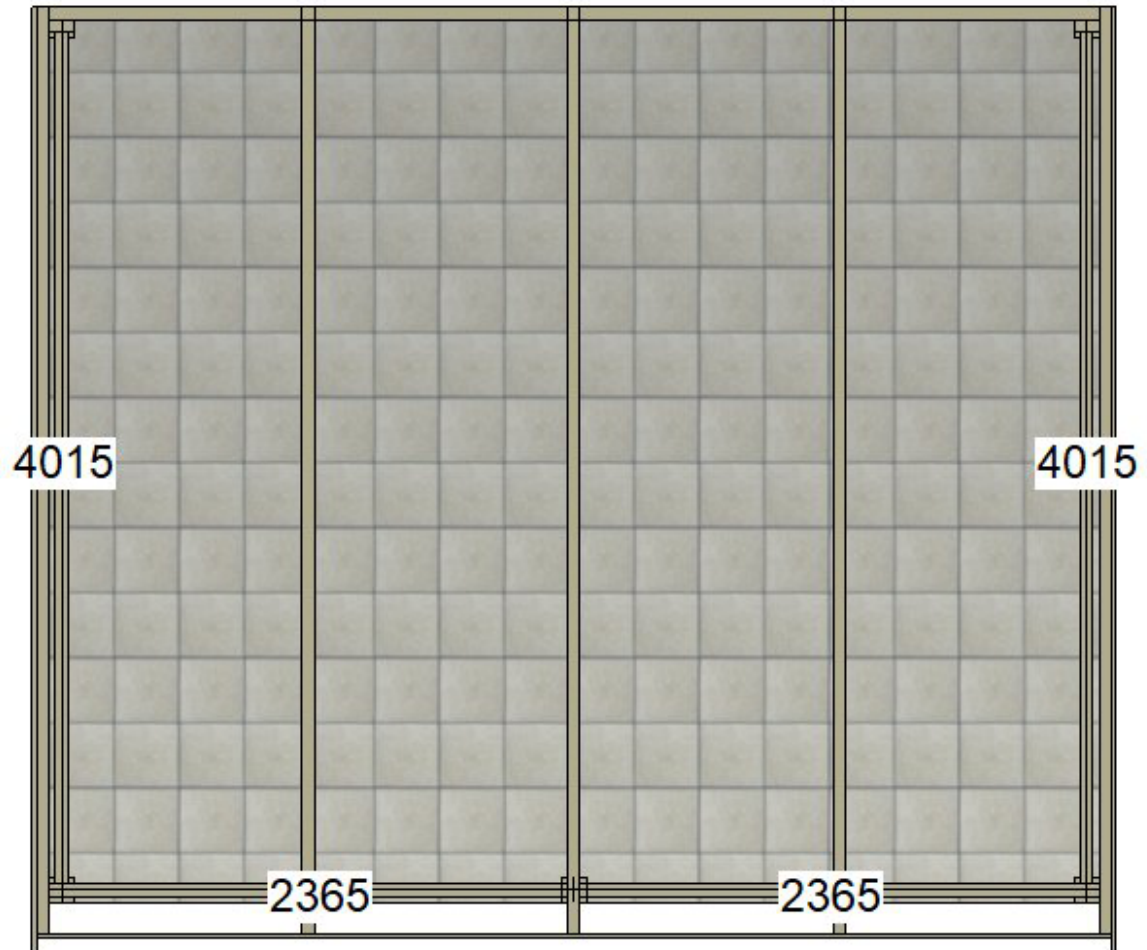

941962 Pulpet - 4845x4130

3900 4130

2250 2250 4845

2250 2250

4845